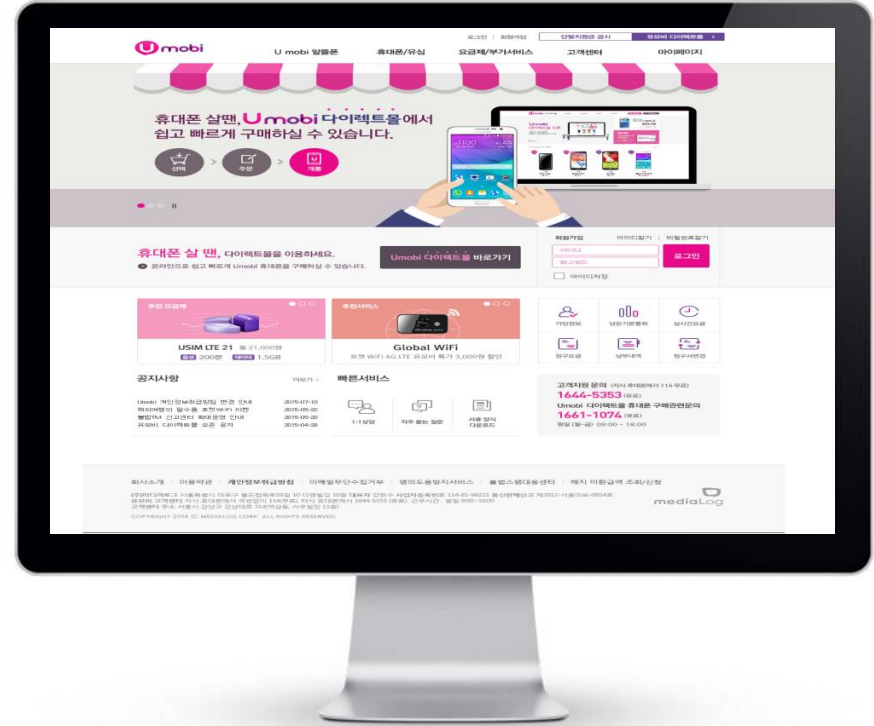

U-mobi

- '유모비' 사이트
- LG U+ 알뜰 폰 시스템 구축