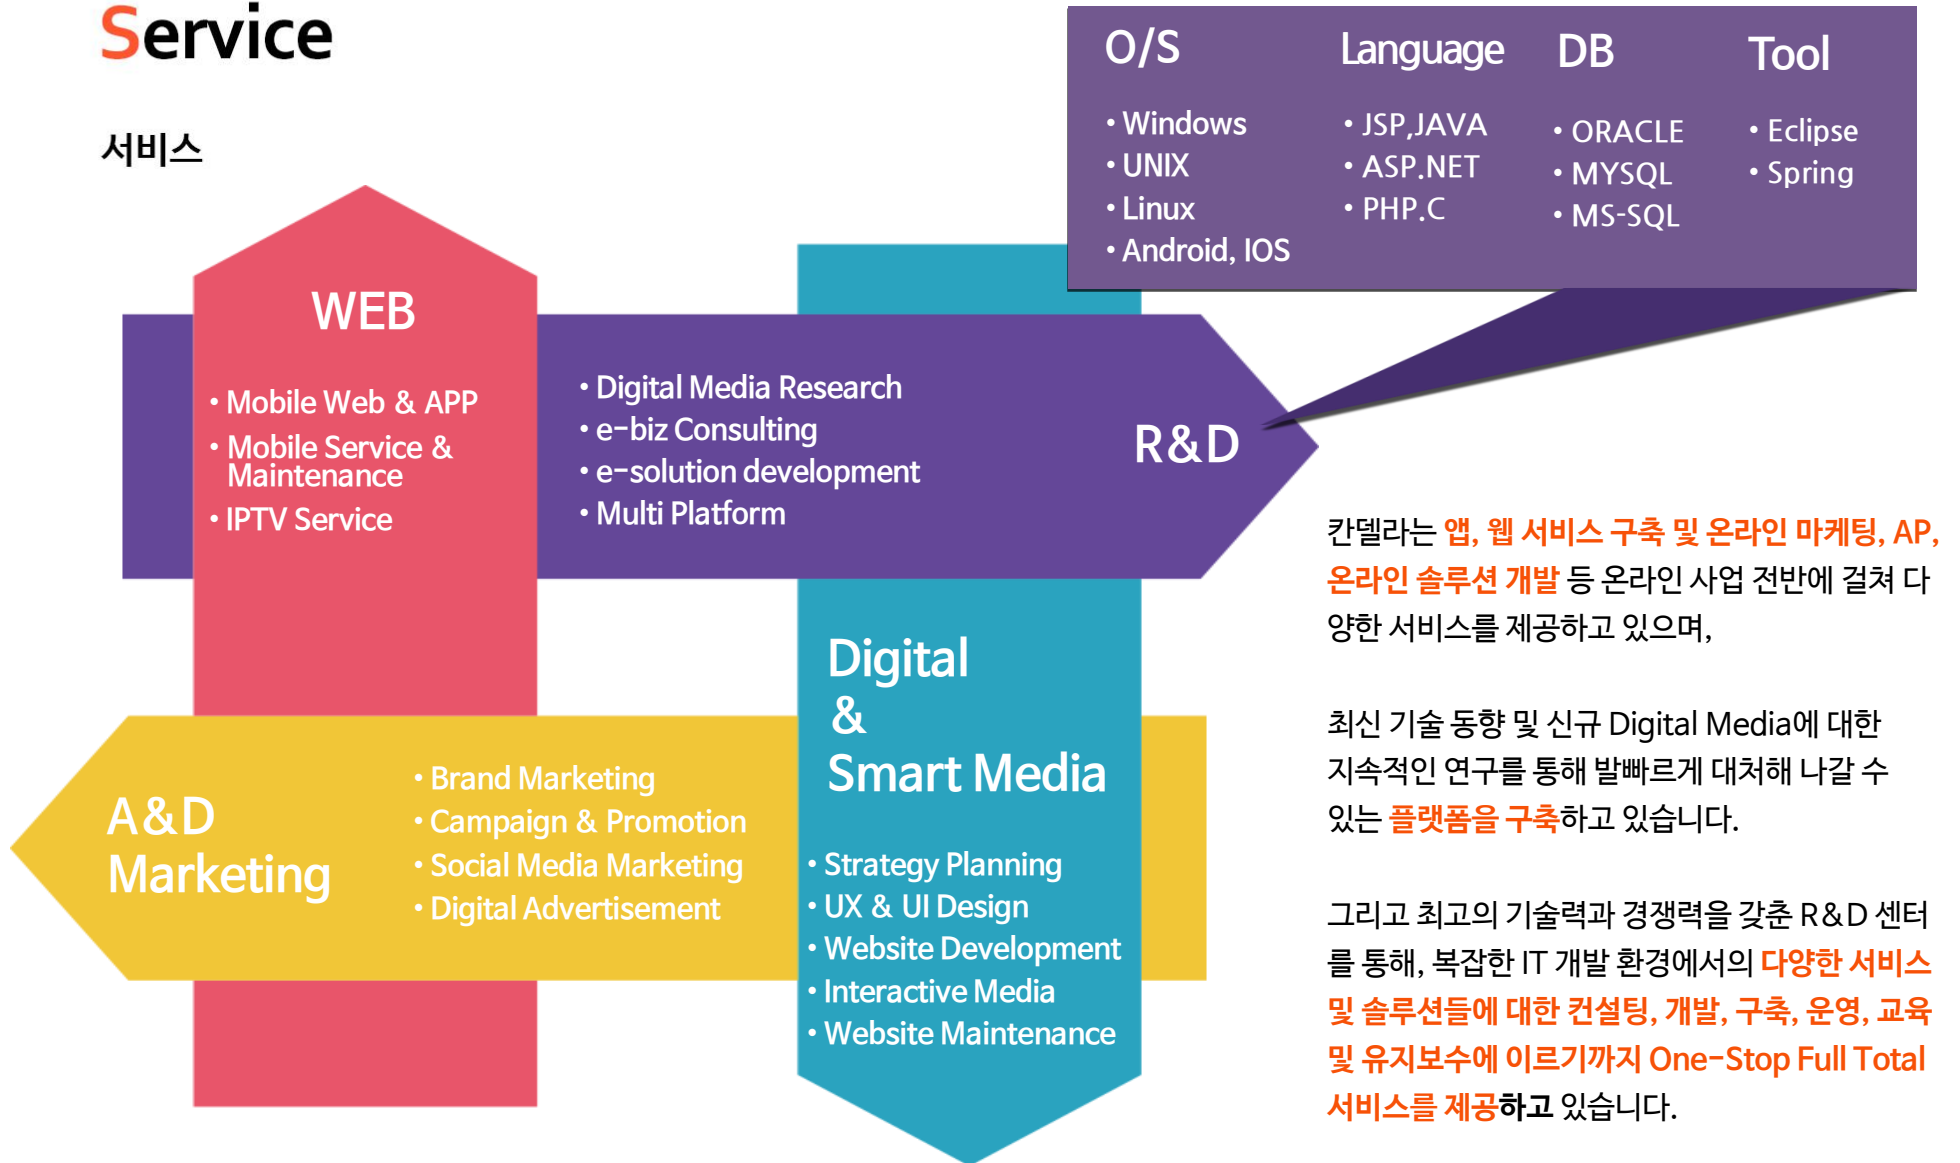

Service

서비스

칸델라는 앱, 웹 서비스 구축 및 온라인 마케팅, AP, 온라인 솔루션 개발 등 온라인 사업 전반에 걸쳐 다양한 서비스를 제공하고 있으며,

최신 기술 동향 및 신규 Digital Media에 대한 지속적인 연구를 통해 발빠르게 대처해 나갈 수 있는 플랫폼을 구축하고 있습니다.

그리고 최고의 기술력과 경쟁력을 갖춘 R&D 센터를 통해, 복잡한 IT 개발 환경에서의 다양한 서비스 및 솔루션들에 대한 컨설팅, 개발, 구축, 운영, 교육 및 유지보수에 이르기까지 One-Stop Full Total 서비스를 제공하고 있습니다.