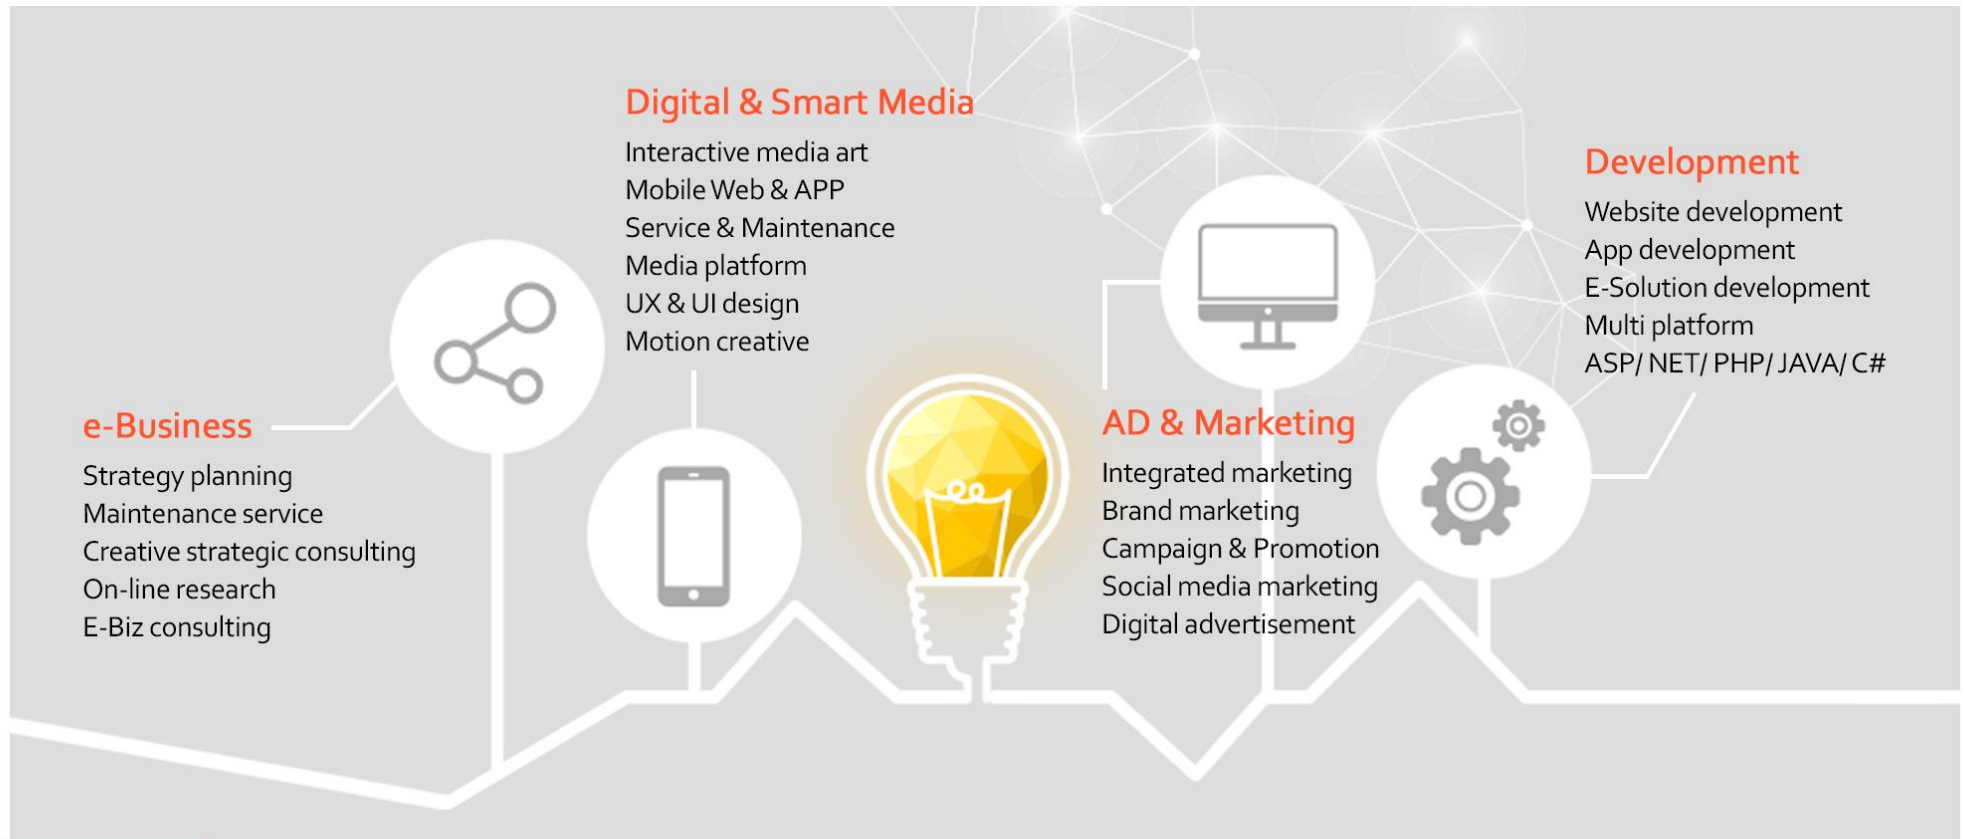

Company Brochure

COPYRIGHT © 2014 Candela Co., Ltd. ALL RIGHT RESERVED.

**FIND
LUMINOUS
IDEA**

**CREATE
DIGITAL
INTENSITY**

Overview

(주)칸델라는 2014년에 설립한 벤처기업입니다.

다양한 경험과 숙련된 전문가로 구성된 칸델라인들은 e-Trend에 맞는 크리에이티브적인 접근과 가치 있는 발상을 통해 고객 가치 실현을 위해 노력하고 있습니다.
칸델라와 함께하면 새로운 e-Business를 경험해 볼 수 있을 것입니다.

Business

사업영역

(주)칸델라는 앱, 웹 서비스 구축 및 온라인 마케팅, 온라인 솔루션 개발 등 온라인 사업 전반에 걸쳐 다양한 서비스를 제공하고 있습니다.

Organization

조직도

(주)칸델라는 다양한 경험과 숙련된 전문가로 구성되어 있습니다.

구분	Consultant/ Planner	Developer	Designer	Publisher	ETC.
특급기술자	1	1			1
고급기술자		2	1		
중급기술자	1	2	1	1	
초급기술자	1	2		1	

최신 기술 동향 및 신규 Digital Media에 대한 지속적인 연구를 통해 발빠르게 대처해 나갈 수 있는 플랫폼을 구축하고 있습니다.

그리고 최고의 기술력과 경쟁력을 갖춘 R&D 센터를 통해, 복잡한 IT 개발 환경에서의 다양한 서비스 및 솔루션들에 대한 컨설팅, 개발, 구축, 운영, 교육 및 유지보수에 이르기까지 One-Stop Full Total 서비스를 제공하고 있습니다.

- SK C&C 3D GIS(Geographic information system) ASSET 구축 프로젝트
- WEB, MOBLIE, IPTV, APP, DIGITAL-DEVICE
- ENGINE, GIS ARCHETCTURE, MODELING PROCESS, SERVICE PLATFORM

- ERP (Enterprise Resource Planning) SYSTEM
- WEB / ROCAL BASE SOLUTION
- SNUPRECISION 외 다수 운영