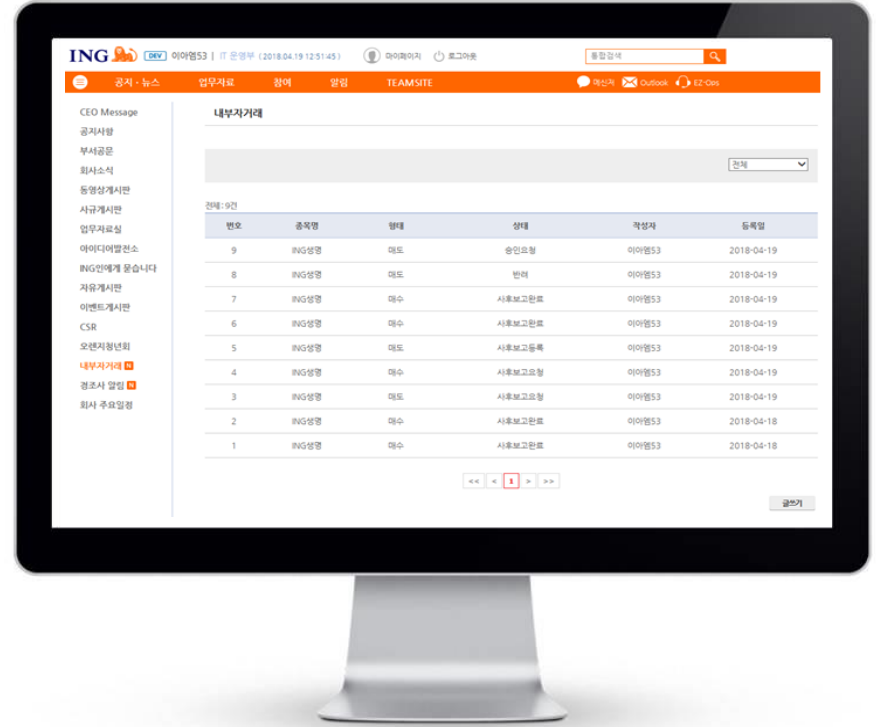

• ING생명 자사주 거래 관리 시스템