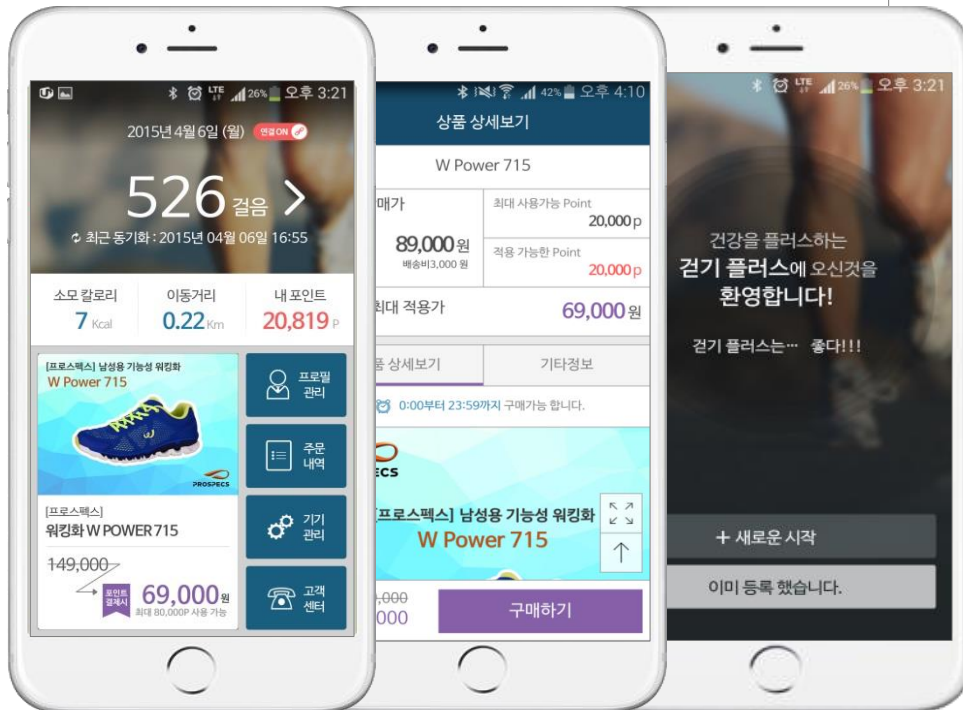

Portfolio

CMS Solution / APP LG U+ 걷기 코치 앱